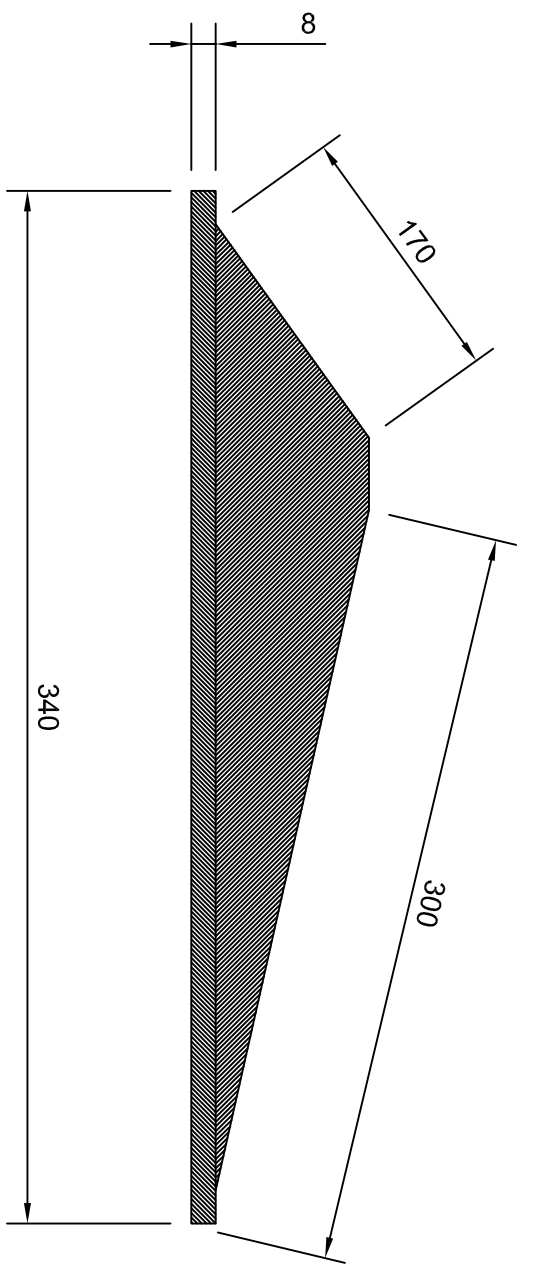

Číslo výkresu:
12518

expen		Tolerance dle CSN ISO 2768-1		Výrobek: Políčka A 300x170 pro obklad 6mm	
CONTROL YOUR MOVEMENT		Podpis:		Materiál: Výpalek 3C	
Datum:	10.3.2019	Jméno:	Robtschein	Délka:	
Zpracovatel:		Podpis:		Hmotnost:	
Kontrola 1:					
Kontrola 2:					
Poznámky:					
	1	Z			
	1	1			
	A4				