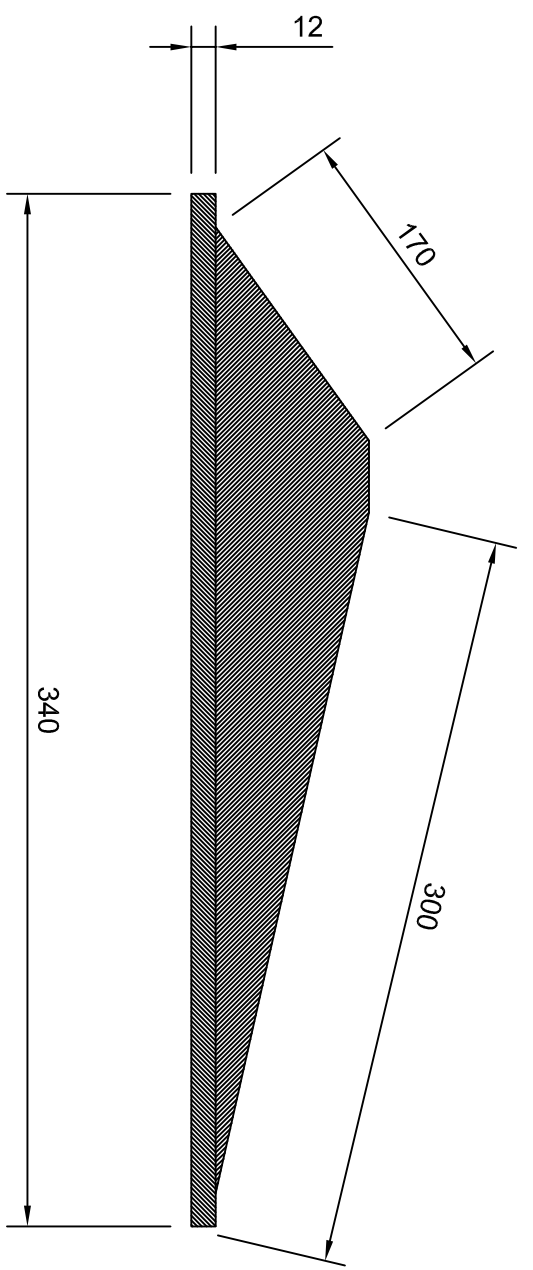

Číslo výkresu:
12516

expen		Tolerance dle CSN ISO 2768-1		Výrobek: Políčka A 300x170 pro obklad 10mm	
CONTROL YOUR MOVEMENT		Podpis:		Materiál:	
Datum:	10.3.2019	Jméno:	Robtschrein	Výpalek 2C	
Zpracovatel:				Délka:	
Kontrola 1:				Hmotnost:	
Kontrola 2:				Popis:	
Poznámky:					
				1	Z
				1	1
				A4	