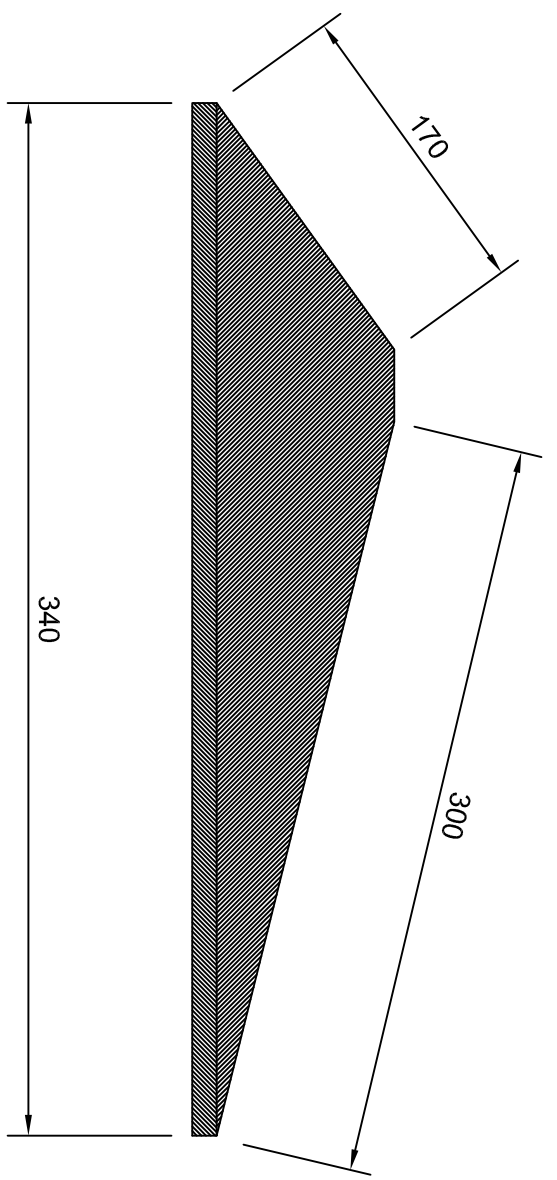

Číslo výkresu:
12515

expen		Tolerance dle CSN ISO 2768-1		Výrobek: Políčka A 300x170 bez obkladu	
CONTROL YOUR MOVEMENT		Podpis:		Materiál:	
Datum:	10.3.2019	Jméno:	Robtschrein	Výpalek 2C	
Zpracovatel:				Délka:	
Kontrola 1:				Hmotnost:	
Kontrola 2:				Popis:	
Poznámky:					
			1		Z
			1		1
			A4		