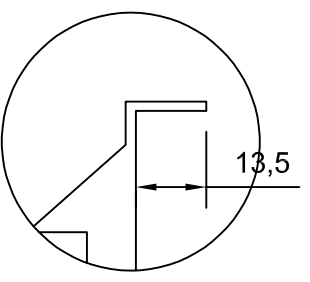

Číslo výkresu:
12510

expen		Tolerance dle CSN ISO 2768-1		Výrobek: Políčka 300x170 pro obklad 12,5mm	
CONTROL YOUR MOVEMENT		Podpis:		Materiál: Výpalek 1C	
Datum	Jméno	Rohrschein		Délka:	
10.3.2019				Hmotnost:	
Kontrola 1				Popis:	
Kontrola 2				1	
Poznámka:				Z	
				1	
				A4	