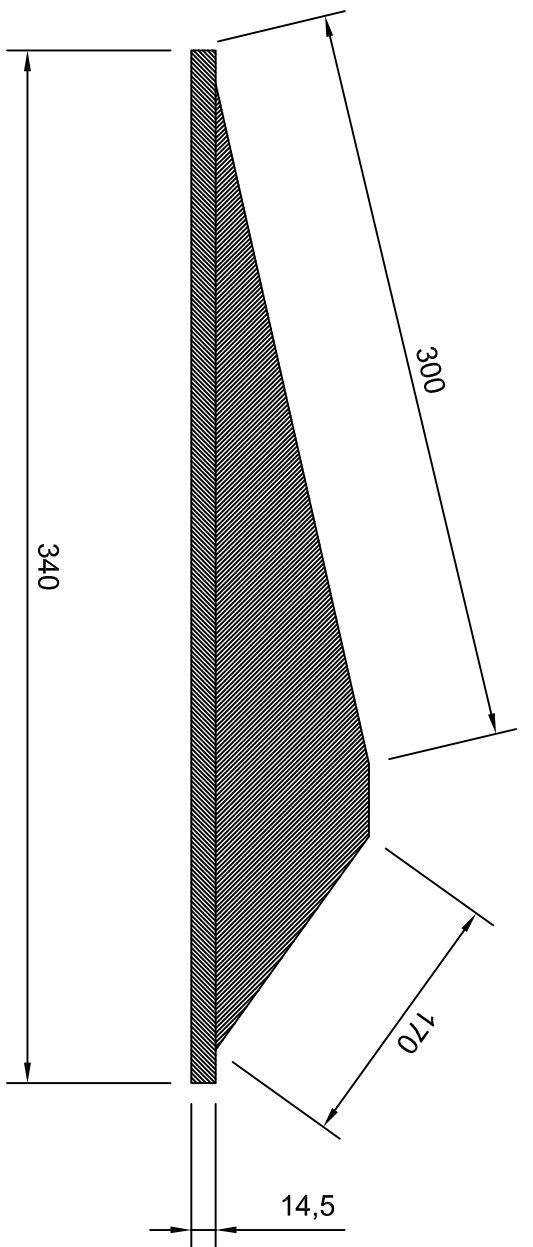

Číslo výkresu:
12510

expen		Tolerance dle CSN ISO 2768-1		Výrobek: Políčka 300x170 pro obklad 12,5mm	
CONTROL YOUR MOVEMENT		Podpis:		Materiál: Výpalek 1C	
Datum	Jméno	Rohrschein		Délka:	
10.3.2019				Hmotnost:	
Kontrola 1				Popis:	
Kontrola 2				1	
Poznámka:				Z	
				1	
				A4	