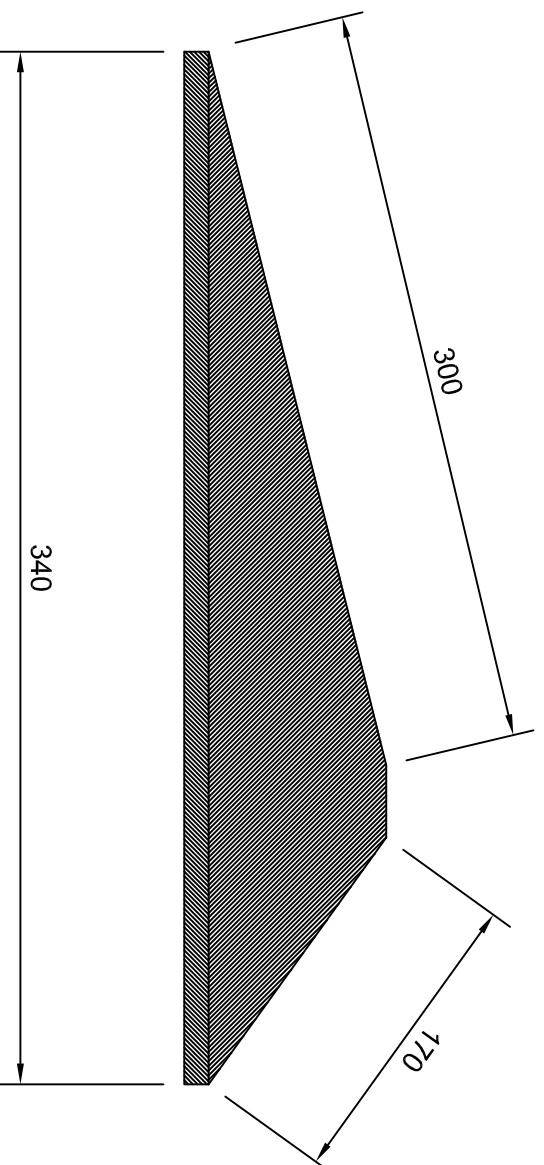

Číslo výkresu:
12508

expen		Tolerance dle CSN ISO 2768-1		Výrobek: Políčka 300x170 bez obkladu	
CONTROL YOUR MOVEMENT		Podpis:		Materiál:	
Datum	Jméno			Výpalek 2C	
Zpracováno	10.3.2019	Rohrschrein		Délka:	
Kontrola 1				Hmotnost:	
Kontrola 2				Popis:	
Poznámky:				1	
				Z	
				1	
				A4	