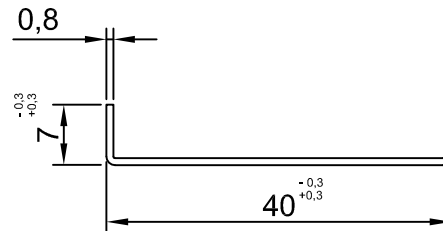

číslo výkresu:

12346

Brus z venkovní strany

Tolerance
dle ČSN
ISO
2768-1

Výrobek:

**NEREZ LISTELA 40mm 150cm
BRUS**

	Datum	Jméno	Podpis	Materiál:	
Zpracoval	2.10.2015	Rothschein		SM NER.PLECH 0,8x1500x3000 304 BRUS 240	
Kontrola 1				č.položky - 10413	
Kontrola 2				Délka: 1500mm	Hmotnost:
Poznámka:				Popis:	
				1	
				Z 1	
				A4	