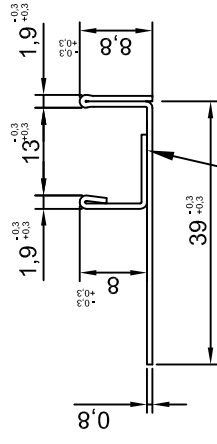

Číslo výkresu:

12245

Svařované po 100mm

Svařované po 100mm

**expen**  
CONTROL YOUR MOVEMENT

Tolerance  
dle ČSN  
ISO  
2768-1

Výrobek:

**Sprchový U-Profil spád. levý 8/13/150**

Materiál:

Nerezový plech TL 0,8mm BRUS 240 + folie

Délka: 1500mm

Hmotnost:

Popis:

1

Z

1

A4