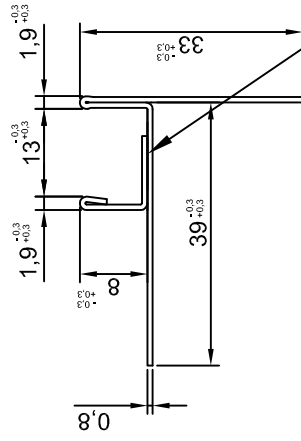

Číslo výkresu:

12245

Svařované po 100mm

Svařované po 100mm

**expen**  
CONTROL YOUR MOVEMENT

Tolerance  
dle ČSN  
ISO  
2768-1

Výrobek:

**Sprchový U-Profil spád. levý 8/13/150**

Materiál:

Nerezový plech TL 0,8mm BRUS 240 + folie

Délka: 1500mm

Hmotnost:

Popis:

1

Z

1