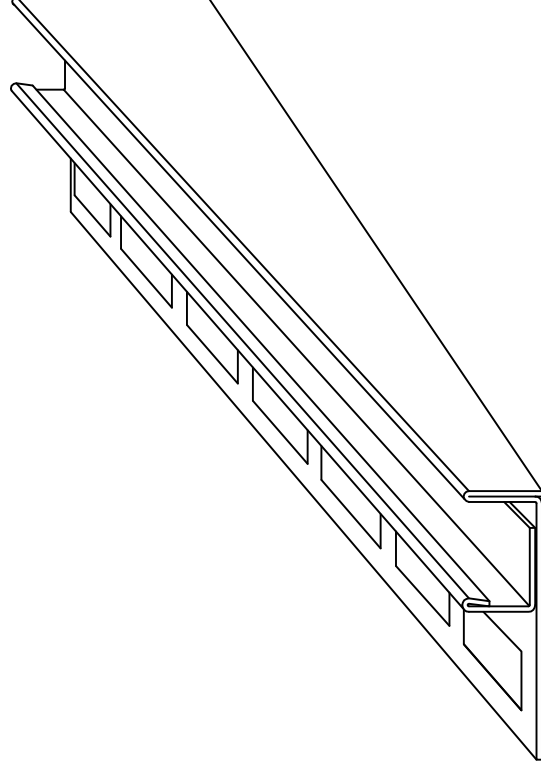

Číslo výkresu:

12245

Svařované po 100mm

Svařované po 100mm

**expen**  
CONTROL YOUR MOVEMENT

Tolerance  
dle ČSN  
ISO  
2768-1

Výrobek:

**Sprchový U-Profil spád. levý 8/13/150**

Materiál:

Nerezový plech TL 0,8mm BRUS 240 + folie

Délka: 1500mm

Hmotnost:

Popis:

1

Z

1