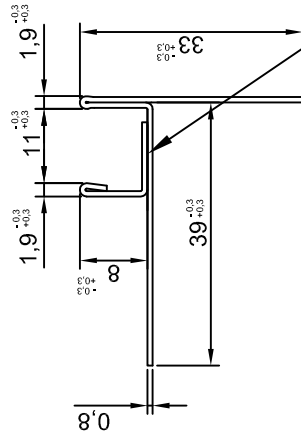

Číslo výkresu:

12243

Svařované po 100mm

Svařované po 100mm

**expen**  
CONTROL YOUR MOVEMENT

Tolerance dle ČSN ISO 2768-1

Výrobek:

**Sprchový U-Profil spád. levý 8/11/150**

Materiál:

Nerezový plech TL 0,8mm BRUS 240 + folie

Délka: 1500mm

Hmotnost:

Popis:

1	Z
1	1
A4	