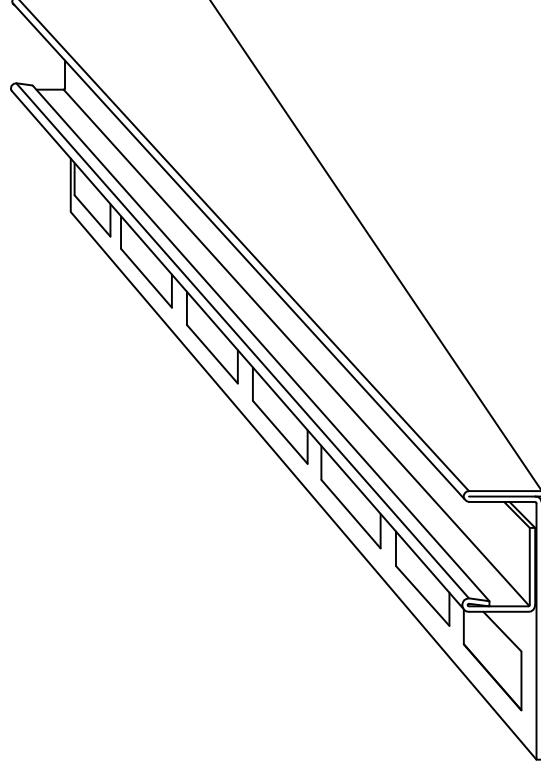

Číslo výkresu:

12243

Svařované po 100mm

Svařované po 100mm

**expen**  
CONTROL YOUR MOVEMENT

Tolerance dle ČSN ISO 2768-1

Výrobek:

**Sprchový U-Profil spád. levý 8/11/150**

Materiál:

Nerezový plech TL 0,8mm BRUS 240 + folie

Délka: 1500mm

Hmotnost:

Popis:

1	Z
1	1
A4	