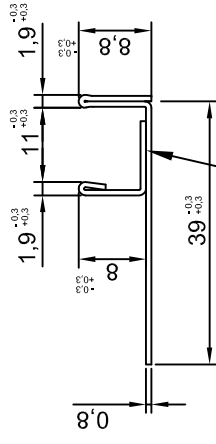

Číslo výkresu:

12243

Svařované po 100mm

Svařované po 100mm

**expen**  
CONTROL YOUR MOVEMENT

Tolerance dle ČSN ISO 2768-1

Výrobek:

**Sprchový U-Profil spád. levý 8/11/150**

Materiál:

Nerezový plech TL 0,8mm BRUS 240 + folie

Délka: 1500mm

Hmotnost:

Popis:

1	Z
1	1
A4	