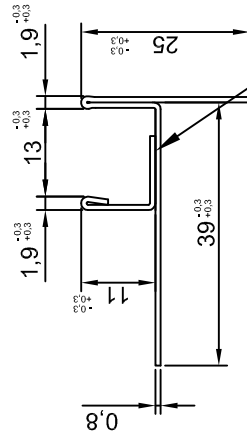

Číslo výkresu:

12237

Svařované po 100mm

Svařované po 100mm

**expen**  
CONTROL YOUR MOVEMENT

Tolerance  
dle ČSN  
ISO  
2768-1

Výrobek:

**Sprchový U-Profil spád. levý 11/13/100**

Materiál:

Nerezový plech TL 0,8mm BRUS 240 + folie

Délka: 1000mm

Hmotnost:

Popis:

1	Z
1	1
A4	