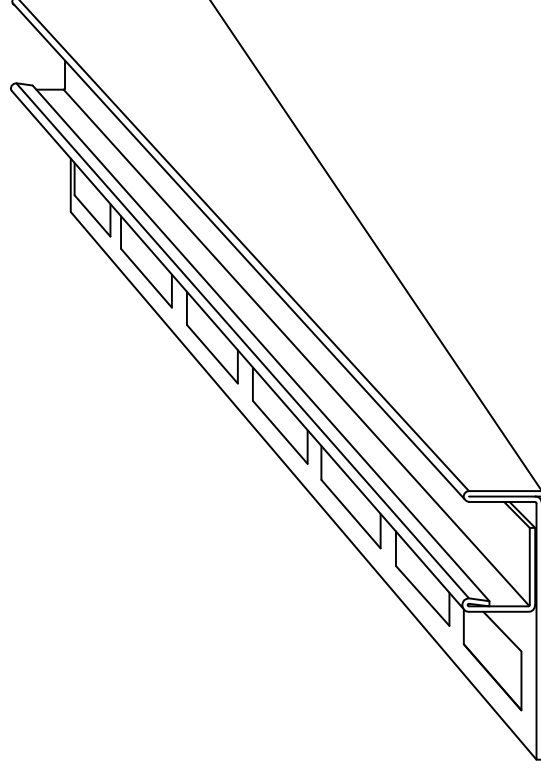

Číslo výkresu:

12237

Svařované po 100mm

Svařované po 100mm

**expen**  
CONTROL YOUR MOVEMENT

Tolerance  
dle ČSN  
ISO  
2768-1

Výrobek:

**Sprchový U-Profil spád. levý 11/13/100**

Materiál:

Nerezový plech TL 0,8mm BRUS 240 + folie

Délka: 1000mm

Hmotnost:

Popis:

1	Z
1	1
A4	