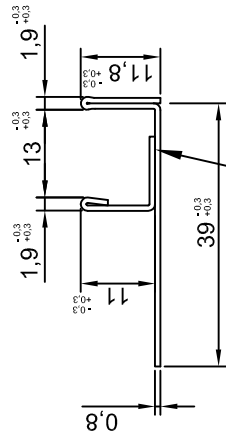

Číslo výkresu:

12237

Svařované po 100mm

Svařované po 100mm

**expen**  
CONTROL YOUR MOVEMENT

Tolerance  
dle ČSN  
ISO  
2768-1

Výrobek:

**Sprchový U-Profil spád. levý 11/13/100**

Materiál:

Nerezový plech TL 0,8mm BRUS 240 + folie

Délka: 1000mm

Hmotnost:

Popis:

1	Z
1	1
A4	