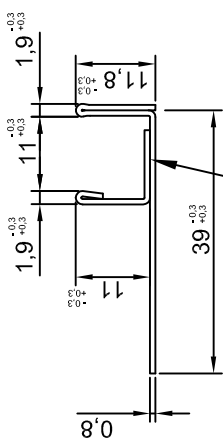

Číslo výkresu:

12235

Svařované po 100mm

Svařované po 100mm

expen
CONTROL YOUR MOVEMENT

Tolerance dle ČSN ISO 2768-1

Výrobek:

Sprchový U-Profil spád. levý 11/11/100

Materiál:

Nerezový plech TL 0,8mm BRUS 240 + folie

Délka: 1000mm

Hmotnost:

Popis:

1	Z
1	1
A4	