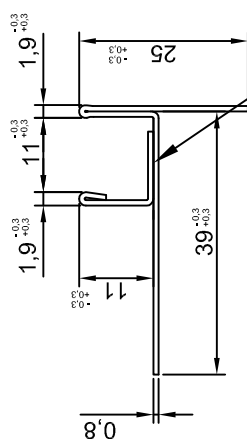

Číslo výkresu:

12235

Svařované po 100mm

Svařované po 100mm

expen
CONTROL YOUR MOVEMENT

Tolerance dle ČSN ISO 2768-1

Výrobek:

Sprchový U-Profil spád. levý 11/11/100

Materiál:

Nerezový plech TL 0,8mm BRUS 240 + folie

Délka: 1000mm

Hmotnost:

Popis:

1	Z
1	1
A4	