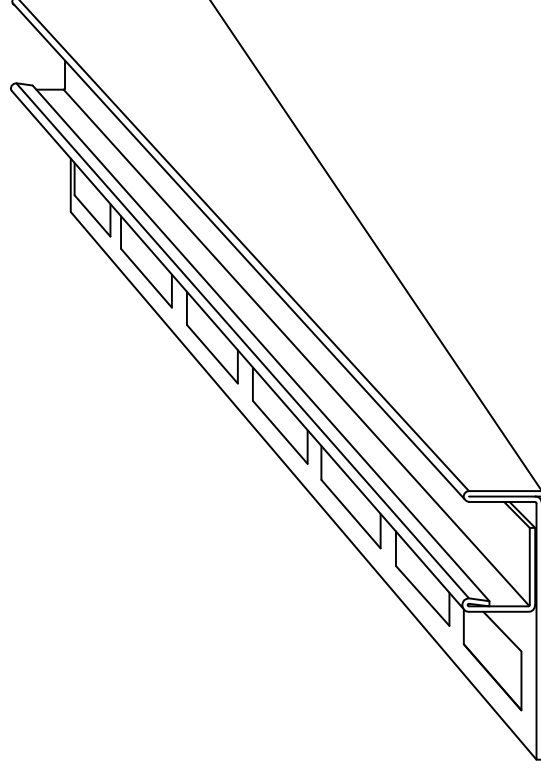

Číslo výkresu:

12233

Svařované po 100mm

Svařované po 100mm

expen
CONTROL YOUR MOVEMENT

Tolerance
dle ČSN
ISO
2768-1

Výrobek:

Sprchový U-Profil spád. levý 10/13/100

Materiál:

Nerezový plech TL 0,8mm BRUS 240 + folie

Délka: 1000mm

Hmotnost:

Popis:

1	Z
1	1
A4	