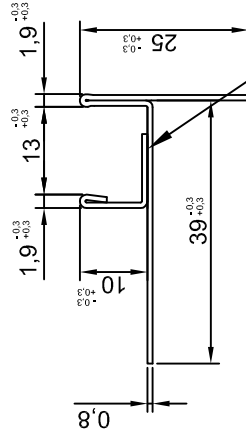

Číslo výkresu:

12233

Svařované po 100mm

Svařované po 100mm

expen
CONTROL YOUR MOVEMENT

Tolerance
dle ČSN
ISO
2768-1

Výrobek:

Sprchový U-Profil spád. levý 10/13/100

Materiál:

Nerezový plech TL 0,8mm BRUS 240 + folie

Délka: 1000mm

Hmotnost:

Popis:

1	Z
1	1
A4	