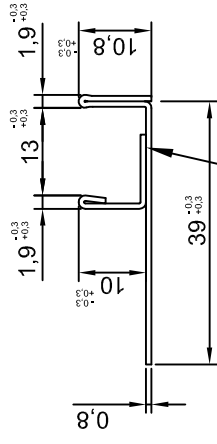

Číslo výkresu:

12233

Svařované po 100mm

Svařované po 100mm

expen
CONTROL YOUR MOVEMENT

Tolerance
dle ČSN
ISO
2768-1

Výrobek:

Sprchový U-Profil spád. levý 10/13/100

Materiál:

Nerezový plech TL 0,8mm BRUS 240 + folie

Délka: 1000mm

Hmotnost:

Popis:

1	Z
1	1
A4	